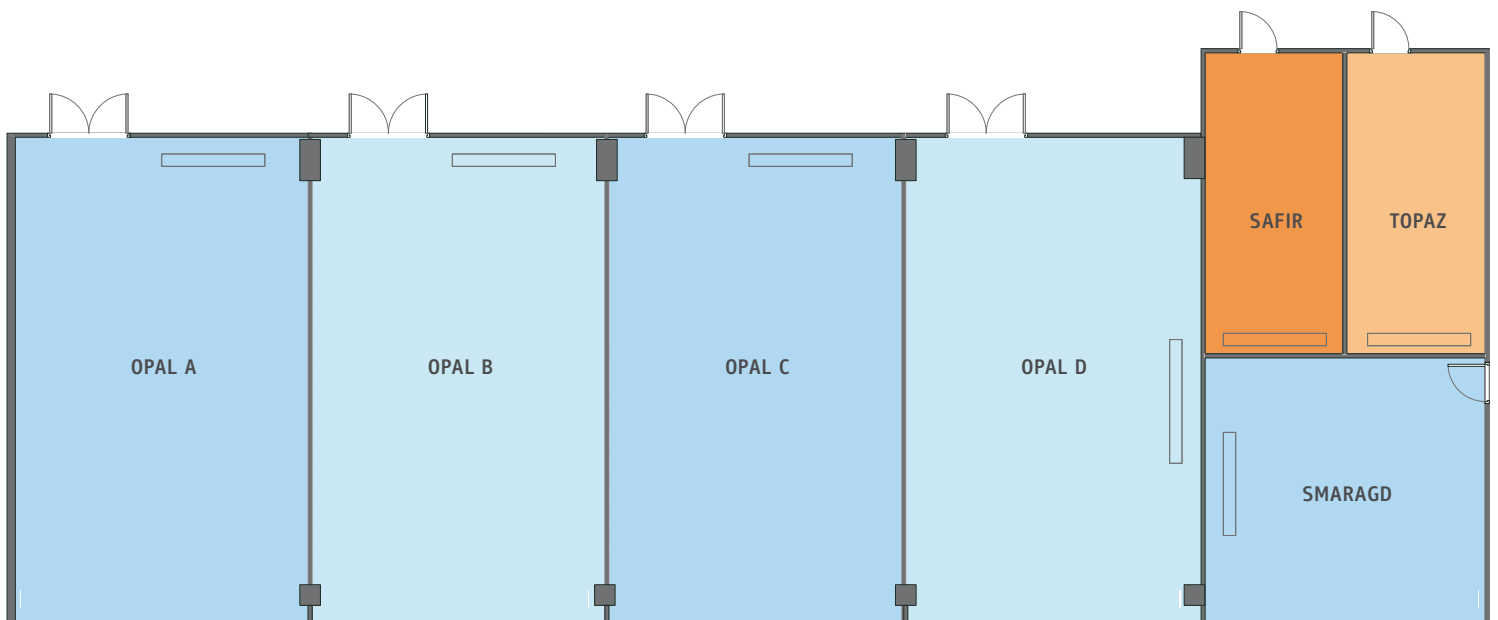

A STATEMENT OF QUALITY AND SERVICE

LOCATION: Pilsen city centre **ROOMS:** 132 **SUITES:** 12

MEETINGS: 7 flexible conference rooms

KAPACITA KONFERENČNÍCH PROSTOR ROOM CAPACITIES

Konferenční místnost Conference Room	m ² sqm							Rozloha místnosti Room Dim. (m)	Výška místnosti Room Height (m)
OPAL	301	350	195	192	138	280	-	35,7 × 11,8	3,2
Opal A	75	84	50	48	36	70	30	11,8 × 7,1	3,2
Opal B	75	84	50	48	36	70	30	11,8 × 7,2	3,2
Opal C	75	84	50	48	36	70	30	11,8 × 7,2	3,2
Opal D	75	84	45	48	30	70	30	11,8 × 7,3	3,2
Smaragd	42	34	24	24	24	40	18	6,8 × 6,4	3,2
Safir	21	16	9	-	10	15	-	7,4 × 3,4	3,2
Topaz	21	16	9	-	10	15	-	7,4 × 3,4	3,2

PŮDORYS FLOOR PLANS

KONFERENCE I ODPOČINEK / CONFERENCES AND LEISURE

angelo Hotel Pilsen nabízí exkluzivní prosvětlený sál o velikosti 300 m² s kapacitou až 350 osob, který může být rozdělen do 4 menších místností. Další 3 místnosti s celkovou plochou 84 m² a kapacitou 66 osob jsou k dispozici pro menší jednání. Špičkové technické vybavení a catering jsou samozřejmostí. Vyztužená podlaha a velké francouzské okno dovolují vjezd aut přímo do konferenčních místností angelo Hotelu Pilsen.

The angelo Hotel Pilsen offers an exclusive illuminated hall of 300 m² with a capacity for 350 people which can be divided into 4 smaller rooms. Three other rooms with a total area of 84 m² and a capacity for 66 people are available for smaller meetings. Technical equipment and catering are commonplace. angelo Hotel Pilsen is also a perfect place for automotive shows enabled by the strong flooring to support displaying of cars.